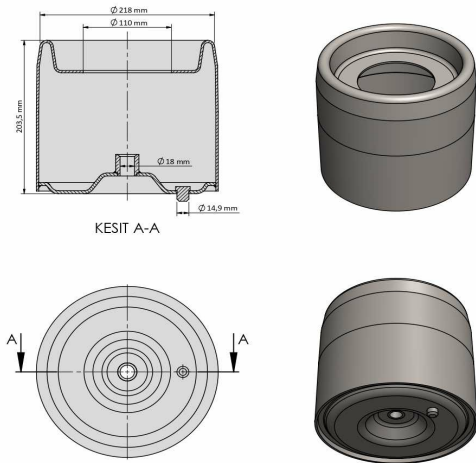

TRP - 1143

TRP-1143

OEM REFERENCES		CROSS REFERENCES	
SCANIA	1543691	CONTITECH	6700 N P01