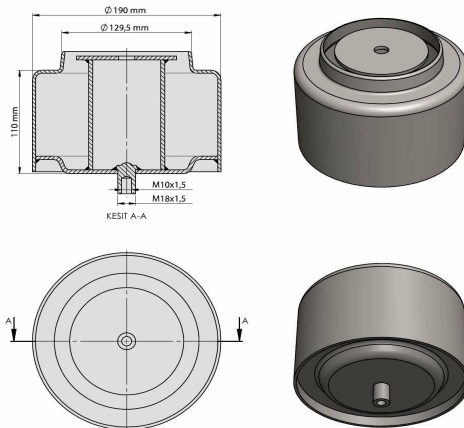

TRP - 1089

TRP-1089 RENAULT AIR SPRİNG LOWER PİSTON

OEM REFERENCES		CROSS REFERENCES	
RENAULT	5006172377	AIRTECH	31415 -01 K
		BLACKTECH	RML 92526 C
		CONTITECH	1415 NP 01