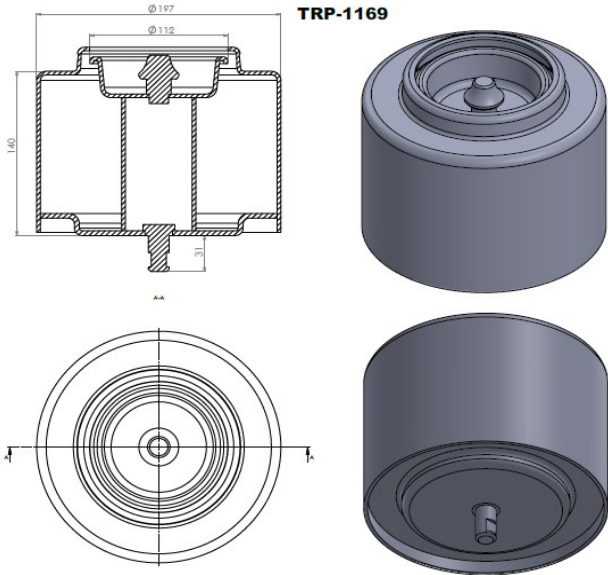

TRP-1169

TRP-1169 VOLVO AIR SPRING LOWER PISTON

OEM REFERENCES		CROSS REFERENCES	
		CONTITECH	4919 N
		AIRTECH	34919-K