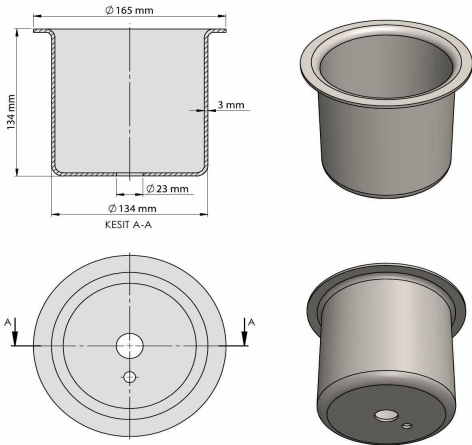

TRP - 1029

TRP-1029 MERCEDES 0303-0304 AXLE UPPER CUP

OEM REFERENCES		CROSS REFERENCES	
MERCEDES	3023200143		

TRP - 1030

TRP-1030 MERCEDES CONNECTO AXLE UPPER CUP

OEM REFERENCES		CROSS REFERENCES	
MERCEDES	3573271740		
MERCEDES	3023200143		