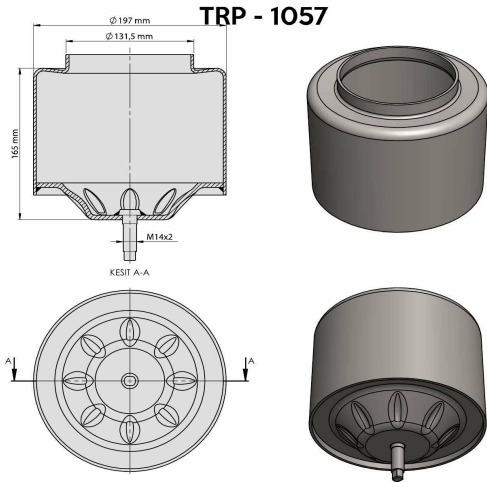

TRP-1057 VOLVO AIR SPRING LOWER PISTON

OEM REFERENCES		CROSS REFERENCES	
VOLVO	1075890	VIBRACOUSTIC	V 1 DF 20 B-1
VOLVO	20375226	AIRTECH	37803 K
VOLVO	20375227	BLACKTECH	RML 78914 C
VOLVO	20427800	CONTITECH	6605 NP 01
VOLVO	20456150	FIRESTONE	W01 M58 8472
VOLVO	20582206	GOOD YEAR	1R11-805
VOLVO	20427803	PHOENIX	1 DF20 D-1
VOLVO	20531984		
VOLVO	3171692