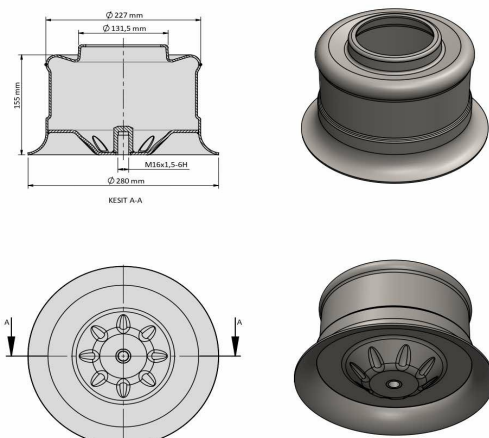

TRP - 1145

TRP-1145

OEM REFERENCES		CROSS REFERENCES	
VOLVO	21 451 174	CONTITECH	4582 N P01
RENAULT	7.421.451.178		
VOLVO	21 451 178		

TRP - 1146

TRP-1146

OEM REFERENCES		CROSS REFERENCES	

TRP - 1147

TRP-1147