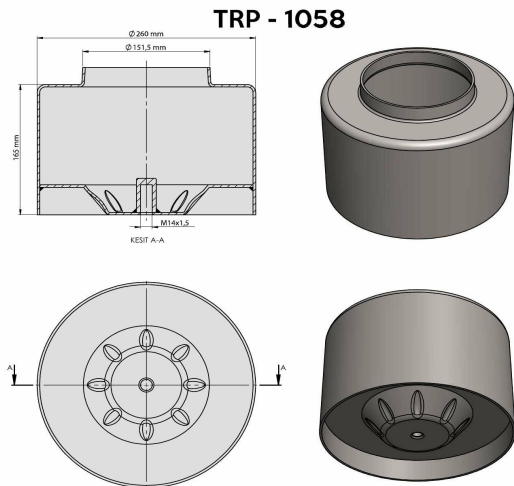

TRP-1058 MERCEDES REAR AIR SPRING LOWER PISTON

OEM REFERENCES		CROSS REFERENCES	
MERCEDES	9423201321	AIRTECH	34183-23 K
MERCEDES	9423202221	BLACKTECH	RML 95294 C23
		CONTITECH	4183 NP 23