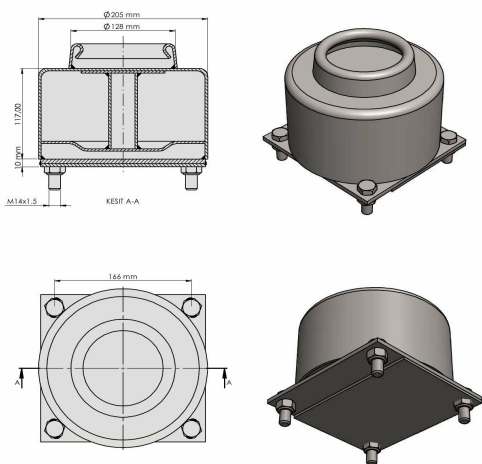

TRP - 1010

TRP-1010 MAN FORTUNA REAR AIR SPRING LOWER PISTON

OEM REFERENCES		CROSS REFERENCES	
MAN	81436030075		
MAN	36436030009		
MAN	81998101118		

TRP-1011

TRP-1011 HYUNDAI FRONT AIR SPRING LOWER PISTON