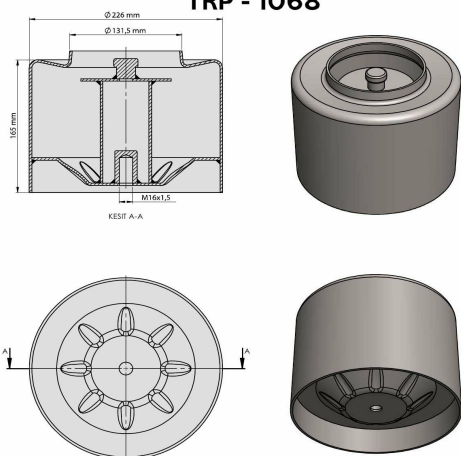

TRP - 1068

TRP-1068

MERCEDES AIR SPRING LOWER PISTON

OEM REFERENCES		CROSS REFERENCES	
MERCEDES	9423203721	CONTITECH	4737 NP 01
MERCEDES	9463200321	BLACKTECH	RML 95848 C21
		AIRTECH	34737 01 K