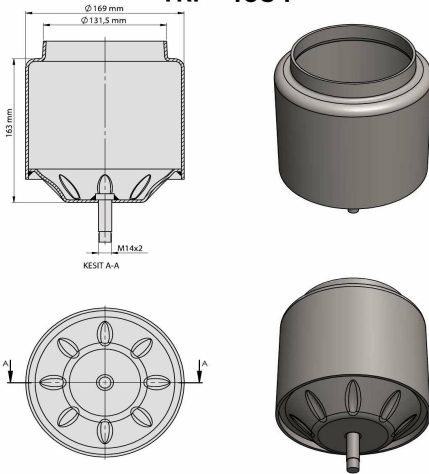

TRP - 1054

TRP-1054 VOLVO AIR SPRING LOWER PISTON

OEM REFERENCES		CROSS REFERENCES	
VOLVO	1075891	PHOENIX	1 DF 17 B-1
VOLVO	1076416	GOOD YEAR	1R10-704
VOLVO	20582215	FIRESTONE	W01 M58 8474
VOLVO	20456152	CONTITECH	6608 NP 01
VOLVO	20374510	BLACKTECH	RML 77527 C
VOLVO	20531985	AIRTECH	36416 K
		VIBRACOUSTIC	V1 DF 16 D-1