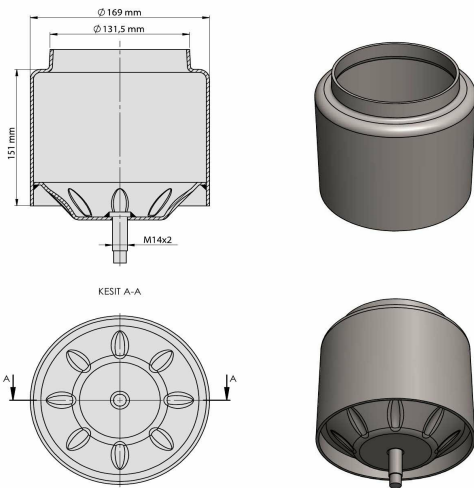

TRP - 1055

TRP-1055 VOLVO AIR SPRING LOWER PISTON

OEM REFERENCES		CROSS REFERENCES	
VOLVO	1076418	FIRESTONE	W01 M58 8473
VOLVO	20374511	CONTITECH	6607 NP 01
VOLVO	20582214	BLACKTECH	RML 775119 C
VOLVO	3171695	AIRTECH	36418 K
VOLVO	20456156	VIBRACOUSTIC	V 1 DF 16C-1
VOLVO	20531987	GOOD YEAR	1R10-707