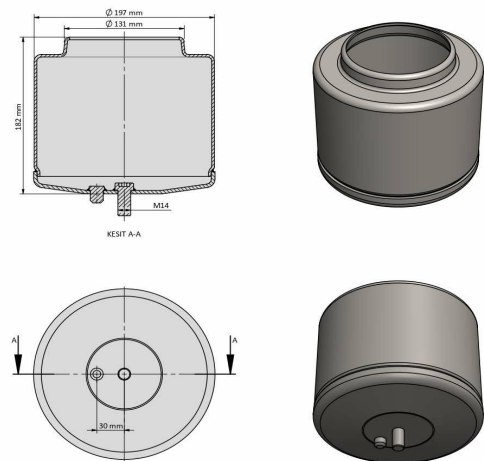

TRP - 1127

TRP-1127

OEM REFERENCES		CROSS REFERENCES	
VOLVO	21 224 745	CONTITECH	4560 N P02
VOLVO	22 058 737	FIRESTONE	W01-M58-6088
		AIRTECH	34560 C