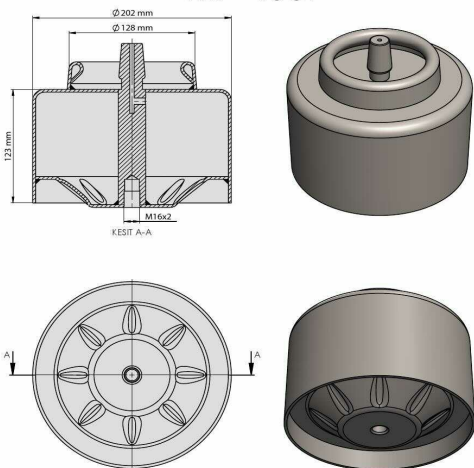

TRP - 1001

TRP-1001 MERCEDES TRAVEGO AIR SPRING LOWER PISTON

OEM REFERENCES		CROSS REFERENCES	
MERCEDES	6293270001	BLACKTECH	RML 95755 C22
MERCEDES - EVOBUS	6293290018	VIBRACOUSTIC	VIKE22-1
MERCEDES	6290020032	CONTITECH	4644 NP 02
Mercedes-Benz	6293200025	AIRTECH	34644 K
Mercedes-Benz	A6293200025