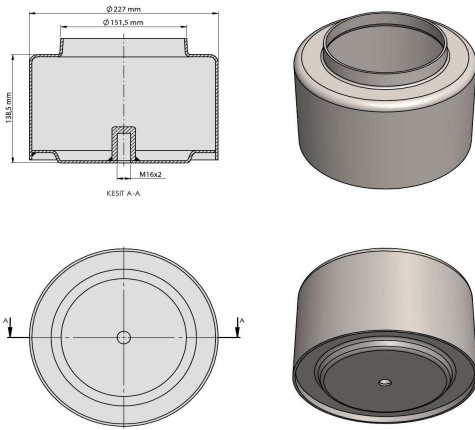

TRP - 1033

TRP-1033 DAF AIR SPRING LOWER PISTON

OEM REFERENCES		CROSS REFERENCES	
DAF	0388165	AIRTECH	3836 K
DAF	1697678	CONTITECH	836 M K1