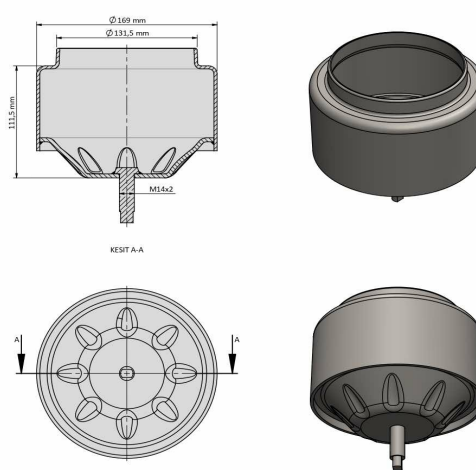

TRP-1142

TRP-1142

OEM REFERENCES		CROSS REFERENCES	
VOLVO	22058739	CONTITECH	4562 N P03

TRP - 1143

TRP-1143

OEM REFERENCES		CROSS REFERENCES	
SCANIA	1543691	CONTITECH	6700 N P01

TRP - 1144

TRP-1144