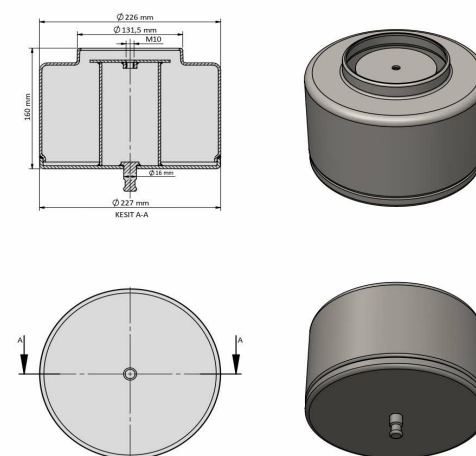

TRP - 1145

TRP-1145

OEM REFERENCES		CROSS REFERENCES	
VOLVO	21 451 174	CONTITECH	4582 N P01
RENAULT	7.421.451.178		
VOLVO	21 451 178