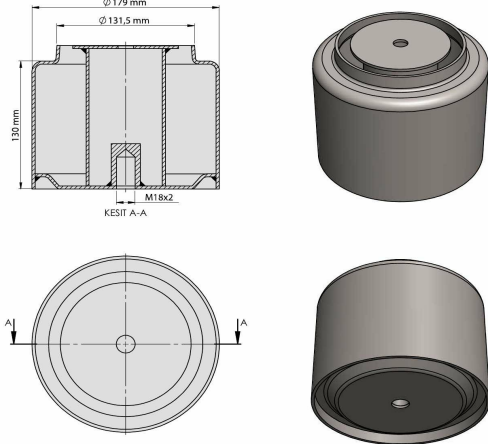

TRP - 1052

TRP-1052 MAN AIR SPRING LOWER PISTON

OEM REFERENCES		CROSS REFERENCES	
MAN	81436006036	GOOD YEAR	1R10-702
MAN	81436010151	CONTITECH	4882 N1 P05
		BLACKTECH	RML 75993 C
		AIRTECH	34882 K
		VIBRACOUSTIC	V 1 DF 16-2