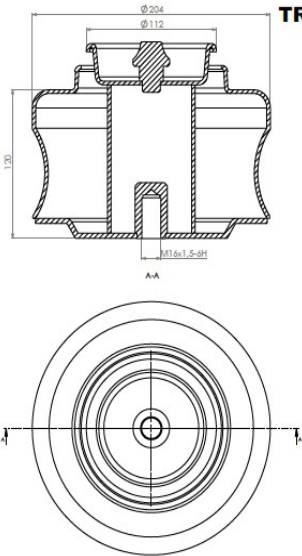

OEM REFERENCES		CROSS REFERENCES	
MERCEDES - EVOBUS	A 628 320 02 18	CONTITECH	946 N P04
MERCEDES - EVOBUS	A 628 323 00 92		
MERCEDES - EVOBUS	A 628 320 12 25		

TRP-1138

TRP-1138

OEM REFERENCES		CROSS REFERENCES	
MERCEDES - EVOBUS	A 628 322 00 87		
MERCEDES - EVOBUS	A 628 320 00 18		
MERCEDES - EVOBUS	A 628 321 00 06		
MERCEDES - EVOBUS	A 628 323 00 92