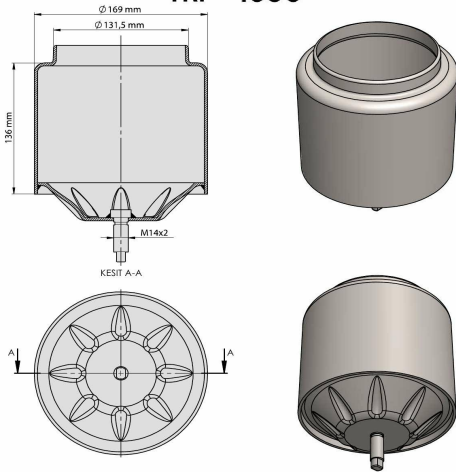

TRP - 1090

TRP-1090 VOLVO AIR SPRING LOWER PISTON

OEM REFERENCES		CROSS REFERENCES	
VOLVO	1076416	PHOENIX	1 DF 17 B-1
VOLVO	1075891	VIBRACOUSTIC	V 1 DF 16 D-1
VOLVO	20374510	BLACKTECH	RML 77527 C
VOLVO	20456152	CONTITECH	6608 NP 01
VOLVO	20531985	GOOD YEAR	1R10-704
VOLVO	20582215	FIRESTONE	W01 M588 474
VOLVO	31171693	AIRTECH	36416 K