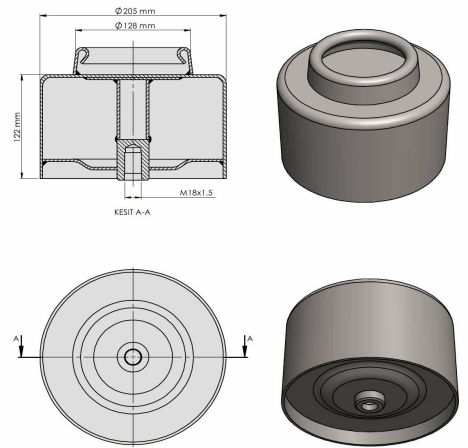

TRP-1038

TRP-1038 MAN REAR AIR SPRING LOWER PISTON

OEM REFERENCES		CROSS REFERENCES	
MAN	81436006040	AIRTECH	34705 P
MAN	81436006039	CONTITECH	4705 N1 P03
		BLACKTECH	75816 C3