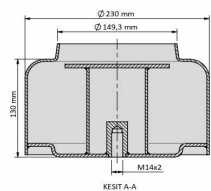

TRP-1099

OEM REFERENCES		CROSS REFERENCES	

TRP-1100

OEM REFERENCES		CROSS REFERENCES	

TRP - 1101

TRP-1101

OEM REFERENCES		CROSS REFERENCES	
SETRA	4.731.012.000	BLACKTECH	RL 9772
SETRA	315.23.10.113.01	VIBRACOUSTIC	V 1 E 25 (-2)
SETRA	107-23.10.101.04D	PHOENIX	1 E 25
		GOOD YEAR	8018
		CF GOMMA	1S 310-28-RF
		FIRESTONE	W01 095 0021
		DUNLOP	D 12 S02
		CONTITECH	661 N
		AIRTECH	3661