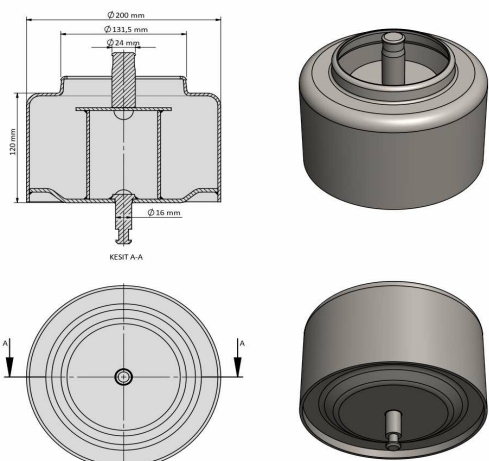

TRP - 1148

TRP-1148

OEM REFERENCES		CROSS REFERENCES