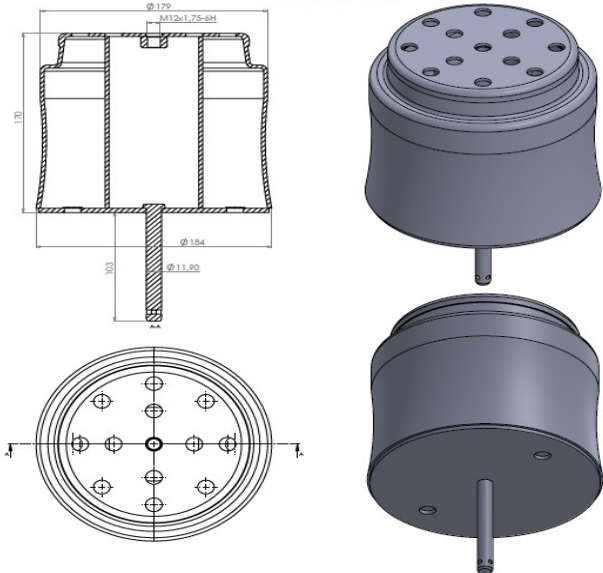

TRP-1169

TRP-1169 VOLVO AIR SPRING LOWER PISTON

OEM REFERENCES		CROSS REFERENCES	
		CONTITECH	4919 N
		AIRTECH	34919-K

TRP-1172

TRP-1172 AIR SPRING PISTON

OEM REFERENCES		CROSS REFERENCES	
ROR / Meritor	MLF7142	SCANIA	1440304
Scania	1440304	MERITORROR	MLF7142
Scania	470922	BLACKTECH	70304 C
		CONTITECH	330304 K