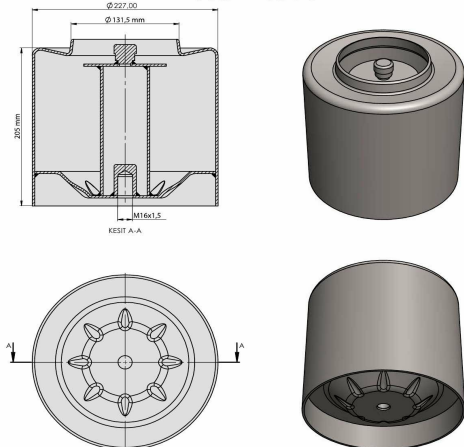

TRP - 1071

TRP-1071 MERCEDES AIR SPRING LOWER PISTON

OEM REFERENCES		CROSS REFERENCES	
MERCEDES	9463200221	CONTITECH	4838 NP 02
		BLACKTECH	RML 95949 C2
		AIRTECH	34838-02 K
		DUNLOP	D13T03
		GOOD YEAR	9522