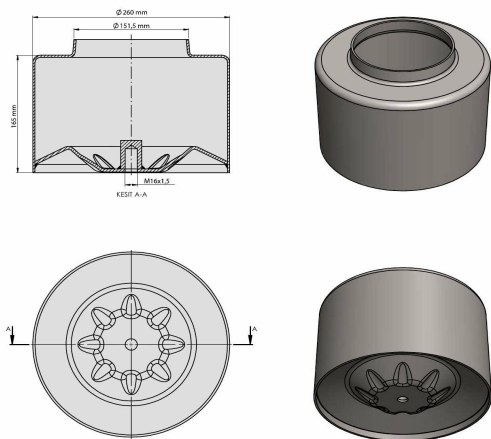

TRP - 1034

TRP-1034 MERCEDES ATEGO AIR SPRING LOWER PISTON

OEM REFERENCES		CROSS REFERENCES	
MERCEDES	9743200021	CONTITECH	4185 N P01
MERCEDES	9423203021	AIRTECH