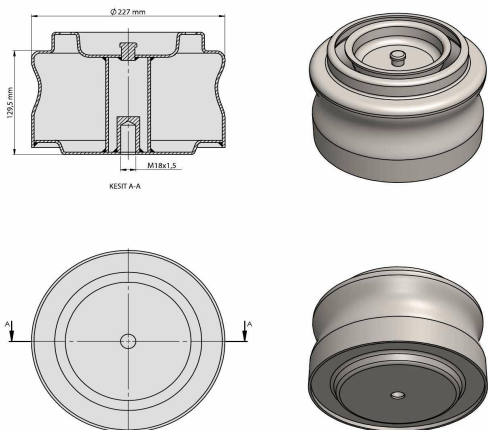

TRP - 1032

TRP-1032 BMC AIR SPRING LOWER PISTON

OEM REFERENCES		CROSS REFERENCES	
ZF SACHS	0501 215 603	PHOENIX	1 E 26 A-14
ZF SACHS	0501 215 444	TAURUS	B 124