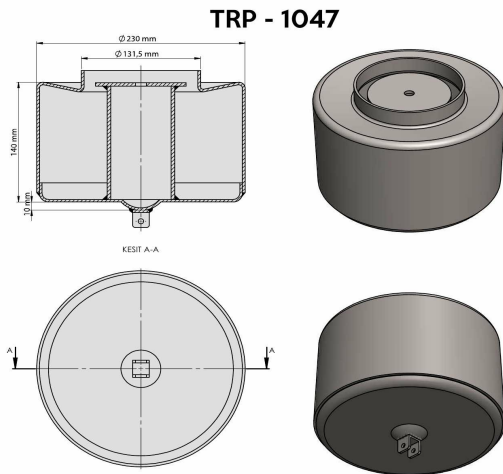

TRP-1045

OEM REFERENCES		CROSS REFERENCES	

TRP-1046

MAN AIR SPRING LOWER PISTON

OEM REFERENCES		CROSS REFERENCES	
MAN	81436006042		
MAN	81998101120		
MAN	36436030011		
MAN	81436030060		

TRP-1047

VOLVO AIR SPRING LOWER PISTON