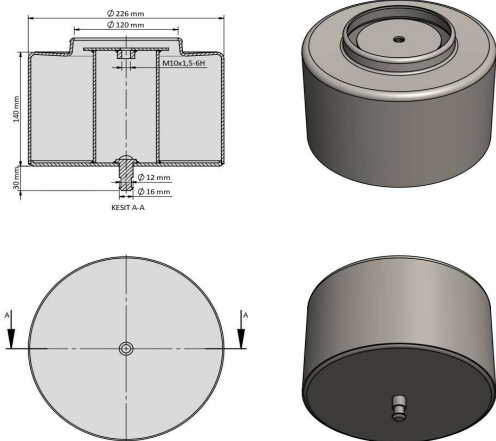

TRP - 1124

TRP-1124

OEM REFERENCES		CROSS REFERENCES	

TRP-1125

TRP-1125

OEM REFERENCES		CROSS REFERENCES	
VOLVO	21 321 521	CONTITECH	4919 N
VOLVO	20 909 150	BLACKTECH	RMI 75020 C
		AIRTECH	34919 K

TRP - 1126