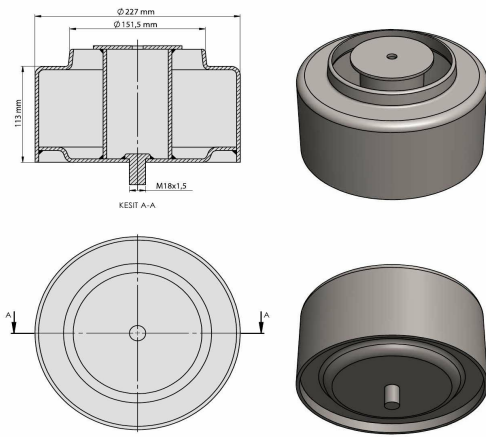

TRP - 1072

TRP-1072 AIR SPRING LOWER PISTON

OEM REFERENCES		CROSS REFERENCES	
		BLACKTECH	RML 9772 C1
		CONTITECH	661 NP 02
		PHOENIX	1 E 25-5
		VIBRACOUSTIC	V 1 25-5