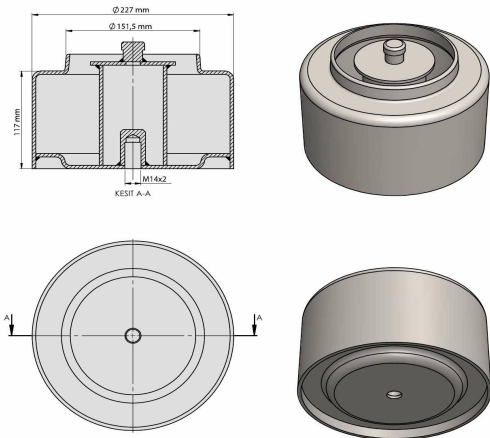

TRP - 1070

TRP-1070 RENAULT AIR SPRING LOWER PISTON

OEM REFERENCES		CROSS REFERENCES	
RENAULT	5000786901	AIRTECH	3715
		GOOD YEAR	8015
		CF GOMMA	1 SC 310-16 935 18
		FIRESTONE	W01 095 0087
		CONTITECH	715 MB
		PHOENIX	1 F 25