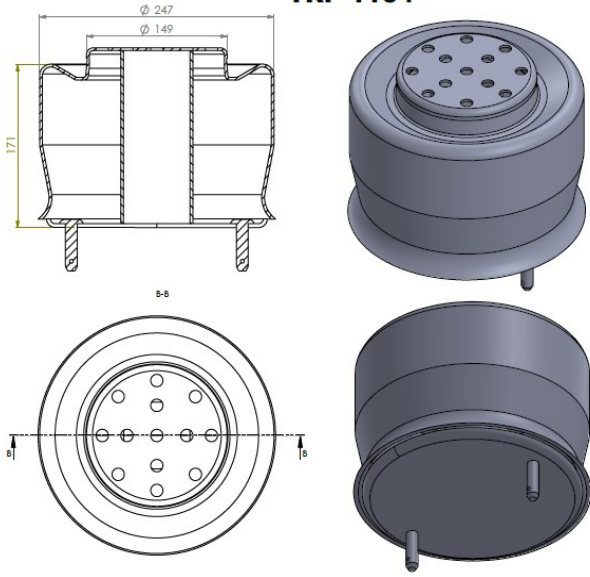

TRP-1164

TRP-1164 AIR SPRING PISTON

OEM REFERENCES		CROSS REFERENCES	
Scania	1362147	GOOD YEAR	1R 13-745
ZG	ZG407320008	BLACKTECH	RML 76200 C
DAF	1536366	AIRTECH	36200 K
Scania	1386200		
Scania	1370744