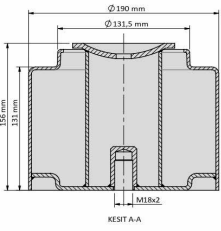

TRP - 1149

TRP-1149