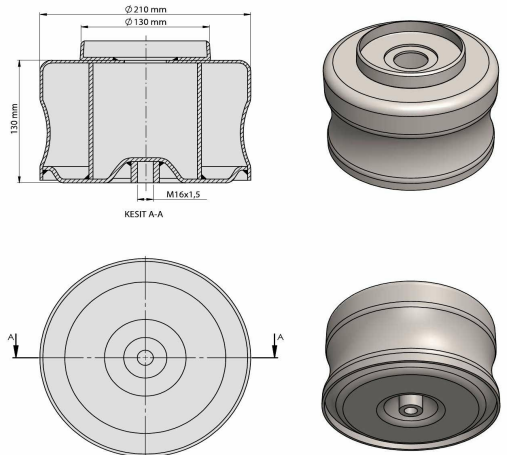

TRP - 1035

TRP-1035 MERCEDES TRUCK AIR SPRING LOWER PISTON

OEM REFERENCES		CROSS REFERENCES	
MERCEDES	3933201018	BLACKTECH	RL 9784
MERCEDES	3833270001	CONTITECH	673 N
MERCEDES	3933200218	FIRESTONE	W01 095 0198
VOLVO	1611776	CF GOMMA	1S 285-22/88786
		GOOD YEAR	9051
		AIRTECH	3673
		PHOENIX	1 F 21 A
		VIBRACOUSTIC	V 1 F 21 A