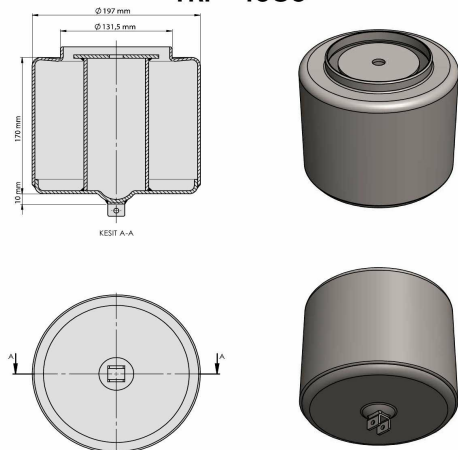

TRP - 1086

TRP-1086 VOLVO AIR SPRING LOWER PISTON

OEM REFERENCES		CROSS REFERENCES	
VOLVO	1076594	AIRTECH	34713 K
		CONTITECH	4713 NP 02
		DUNLOP	D12B24
		CF GOMMA	ITS 300-28 206778
		GOOD YEAR	1R12-762
		PHOENIX	1 DF 22 C-1
		VIBRACOUSTIC	VI DF 16 D-1