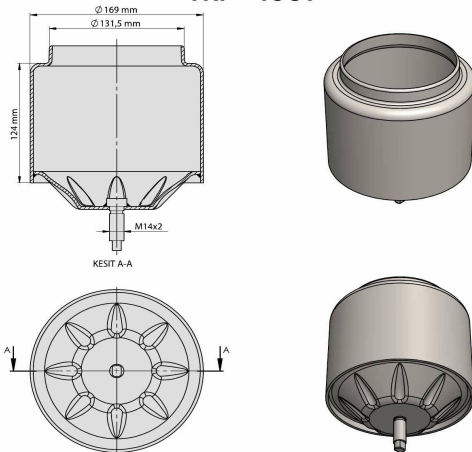

TRP - 1091

TRP-1091 VOLVO AIR SPRING LOWER PISTON

OEM REFERENCES		CROSS REFERENCES	
VOLVO	20531987	FIRESTONE	W01 M58 8473
VOLVO	20456156	GOOD YEAR	1R10-707
VOLVO	3171695	PHOENIX	1 DF 17 A-1
VOLVO	20582214	VIBRACOUSTIC	V 1 DF 16C-1
VOLVO	20374511	CONTITECH	6607 NP 01
VOLVO	1076418	BLACKTECH	RML 775119 C
		AIRTECH	36418 K