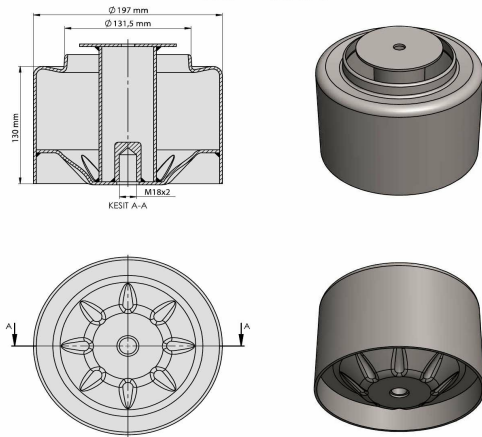

TRP - 1084

TRP-1084 MAN AIR SPRING LOWER PISTON

OEM REFERENCES		CROSS REFERENCES	
MAN	81436006038	GOOD YEAR	1R11-804
MAN	81436010153	CONTITECH	4883 N1 P07
		AIRTECH	34883 K

TRP - 1085

TRP-1085 VOLVO AIR SPRING LOWER PISTON