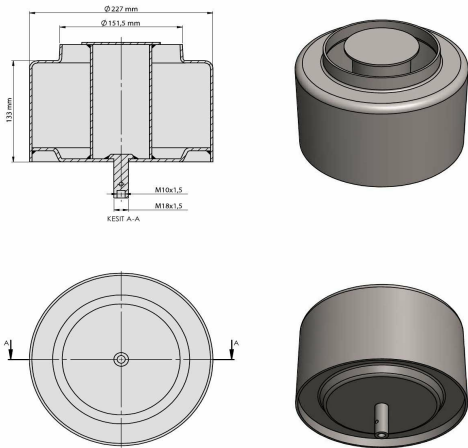

TRP - 1036

TRP-1036 RENAULT TRUCK AIR SPRING LOWER PISTON

OEM REFERENCES		CROSS REFERENCES	
RENAULT	5010073846	CONTITECH	661 NP 01
		BLACKTECH	RML 9772 C1
		AIRTECH	3661 K