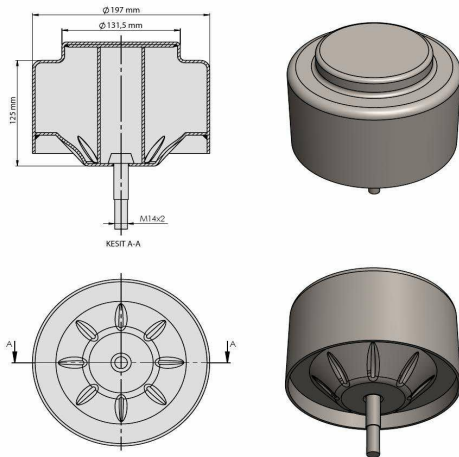

TRP - 1006

TRP-1006 IVECO REAR AIR SPRING LOWER PISTON

OEM REFERENCES		CROSS REFERENCES	
IVECO	4714025	PHOENIX	1 E 21-6
VOLVO	1611776	VIBRACOUSTIC	V 1 21-6
VOLVO	1999893	BLACKTECH	RL 9055
SCANIA	523229	AIRTECH	3944
DAF	0627584	FIRESTONE	W01 095 0121
IVECO	4736728	CF GOMMA	1 S 285-22 88786
IVECO	4738008	GOOD YEAR	9009
IVECO	4722525	CONTITECH	944 N