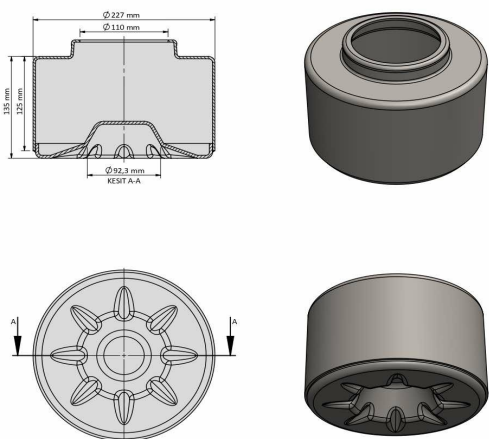

TRP - 1145

TRP-1145

OEM REFERENCES		CROSS REFERENCES	
VOLVO	21 451 174	CONTITECH	4582 N P01
RENAULT	7.421.451.178		
VOLVO	21 451 178		

TRP - 1146

TRP-1146

OEM REFERENCES		CROSS REFERENCES	

TRP - 1147

TRP-1147