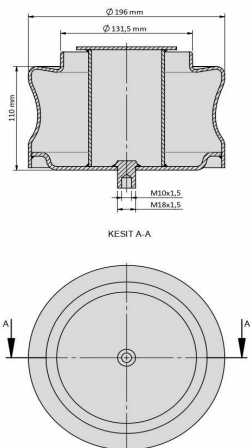

TRP - 1139

TRP-1139

OEM REFERENCES		CROSS REFERENCES	
IVECO	504157038	CONTITECH	1782 N1 P02