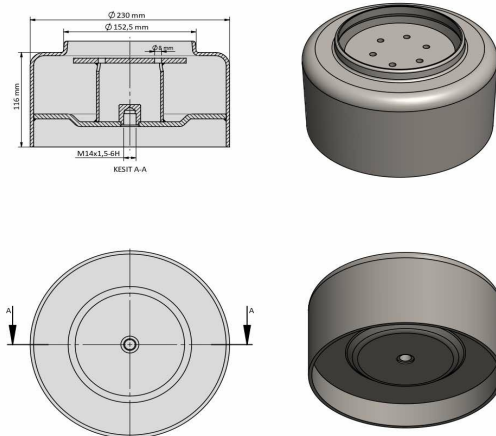

TRP - 1136

TRP-1136

OEM REFERENCES		CROSS REFERENCES	
SETRA	4.731.042.000C	CONTITECH	661 N
		AIRTECH	3661