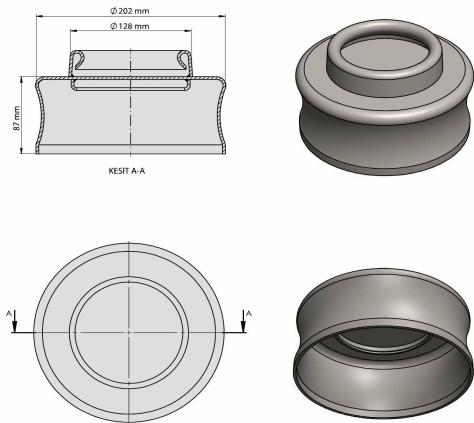

AIR SPRING LOWER PISTONS

TRP - 1000

TRP-1000 MERCEDES REAR AIR SPRING LOWER PISTON

OEM REFERENCES		CROSS REFERENCES	
MERCEDES	3073270001	DUNLOP	11 S01
MERCEDES	0003270101	FIRESTONE	W01 095 0118
MERCEDES	3073270101	BLACKTECH	9755
MERCEDES	3073280001	VIBRACOUSTIC	VI E21
MERCEDES	3643277001	AIRTECH	3644
NEOPLAN	100110300	PHOENIX	1 E 21
NEOPLAN	100112250	GOOD YEAR	8017
NEOPLAN	100112254D		
SETRA	4771110000		
SETRA	4771170000		
SETRA	4771143000		
SETRA	4771441000		
VOLVO	1134445		