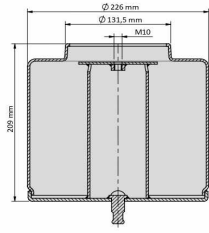

TRP - 1131

KESIT A-A