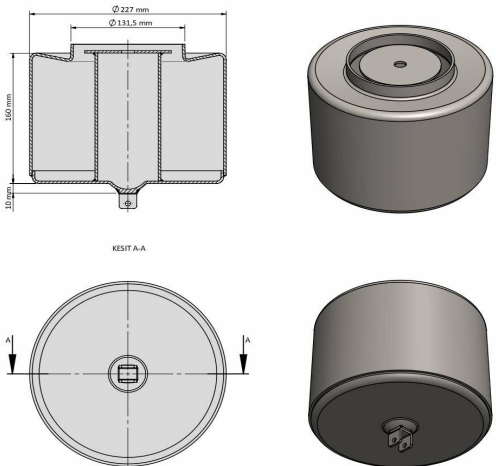

TRP - 1135

TRP-1135

OEM REFERENCES		CROSS REFERENCES	
VOLVO	1 629 718	AIRTECH	34718 K
VOLVO	20 554 759	BLACKTECH	RML 75829 C
VOLVO	815 81 41	CONTITECH	4718 NP 01
VOLVO	815 81 44		
VOLVO	1 075 363		
VOLVO	20 452 136