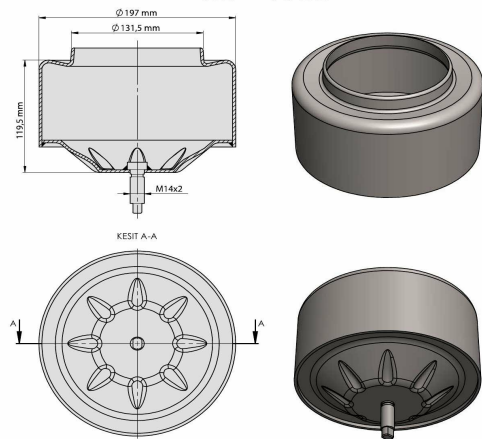

TRP - 1084

TRP-1084 MAN AIR SPRING LOWER PISTON

OEM REFERENCES		CROSS REFERENCES	
MAN	81436006038	GOOD YEAR	1R11-804
MAN	81436010153	CONTITECH	4883 N1 P07
		AIRTECH	34883 K

TRP - 1085

TRP-1085 VOLVO AIR SPRING LOWER PISTON