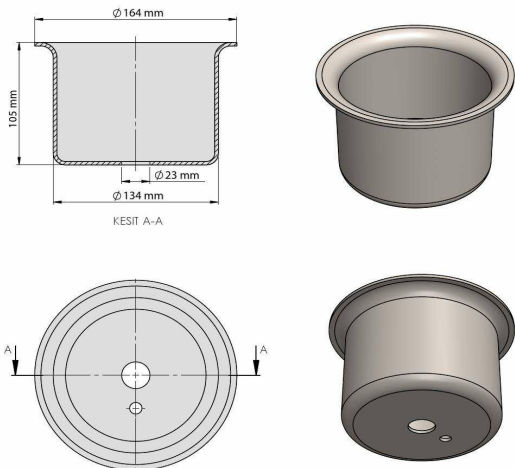

TRP - 1029

TRP-1029 MERCEDES 0303-0304 AXLE UPPER CUP

OEM REFERENCES		CROSS REFERENCES	
MERCEDES	3023200143		

TRP - 1030

TRP-1030 MERCEDES CONNECTO AXLE UPPER CUP

OEM REFERENCES		CROSS REFERENCES	
MERCEDES	3573271740		
MERCEDES	3023200143		