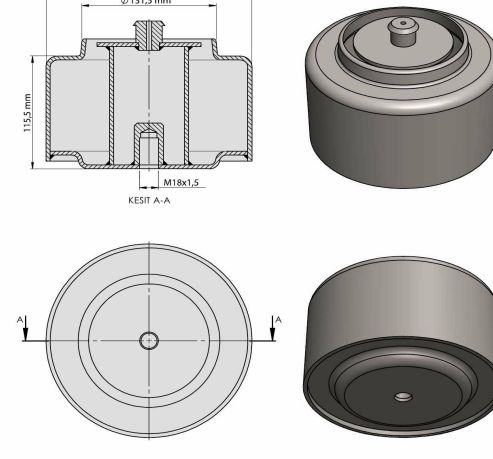

TRP - 1077

TRP-1077 VOLVO AIR SPRING LOWER PISTON

OEM REFERENCES		CROSS REFERENCES	
VOLVO	138204	VIBRACOUSTIC	V 1 E20-1