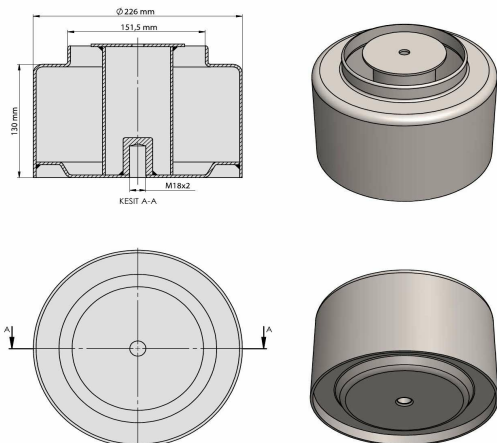

TRP - 1062

TRP-1062 MAN AIR SPRING LOWER PISTON

OEM REFERENCES		CROSS REFERENCES	
MAN	81436006040	AIRTECH	34705 P
		CONTITECH	4705 N1 P04
		BLACKTECH	RML 75816 C4