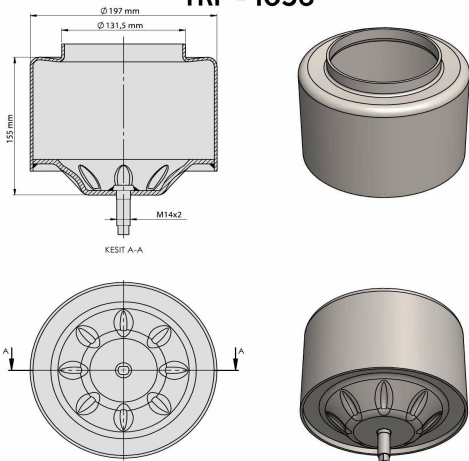

TRP - 1056

TRP-1056 VOLVO AIR SPRING LOWER PISTON

OEM REFERENCES		CROSS REFERENCES	
VOLVO	20456154	CONTITECH	6606 NP 01
VOLVO	20531986	GOOD YEAR	1R11-848
VOLVO	20582209	FIRESTONE	W01 M58 8477
VOLVO	70321694	PHOENIX	1DF 20 E-1
VOLVO	20427801	VIBRACOUSTIC	V 1 DF 20 A-1
VOLVO	20427804	BLACKTECH	RML 804 C
		AIRTECH	36804 K