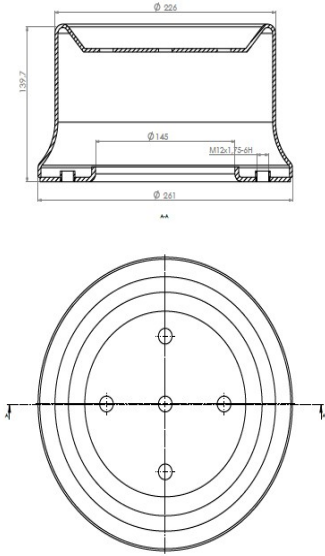

TRP-1183

TRP-1183 AIR SPRING PISTON

OEM REFERENCES		CROSS REFERENCES	
SAF	3229242700	DUNLOP	D13 B25
Schmitz Cargobull	016010	FIRESTONE	W01 M58 6338
SAF	3.229.2227.00	CONTITECH	810 MB
SAF	3.229.2127.00	BLACKTECH	RMI 7921 C
SAF	3.229.0027.00	AIRTECH	32918 K
Schmitz Cargobull	1101440	VIBRACOUSTIC	V 1 D 28A-10