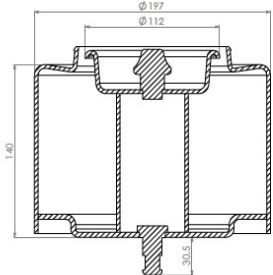

TRP-1132

A-A