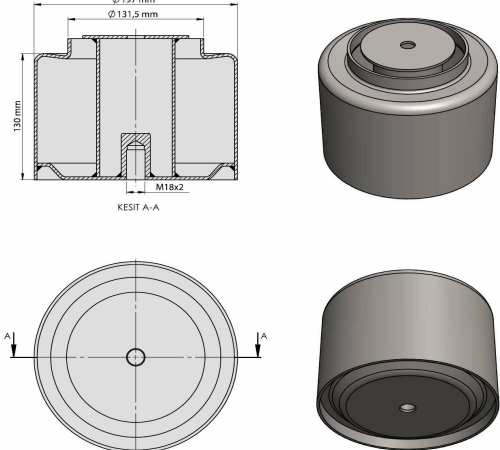

TRP - 1053

TRP-1053 MAN AIR SPRING LOWER PISTON

OEM REFERENCES		CROSS REFERENCES	
MAN	81436030069	AIRTECH	135532
MAN	81436006035	GOOD YEAR	4884 N1 P06
		VIBRACOUSTIC	V 1 DF 19 B-1
		PHOENIX	1 DF 19 B-1
		CF GOMMA	207702
		CF GOMMA	1TS290-28
		CF GOMMA	206787
		BLACKTECH	RML 75995 C6
		AIRTECH	34884 C