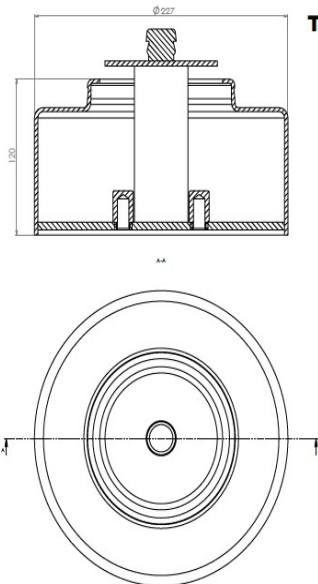

TRP-1185

TRP-1185 AIR SPRING PISTON

OEM REFERENCES		CROSS REFERENCES	
SCANIA	1440306	DUNLOPUK	01397AAP
SCANIA	492678	PHOENIX	1DF20A1
		GOODYEAR	1R11831

TRP-1188

TRP-1188 BMC NEOCITY FRONT AIR SPRING LOWER PISTON