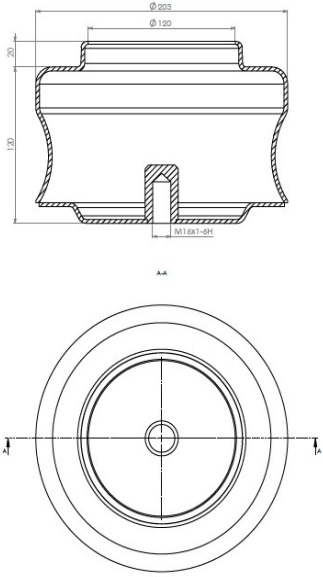

TRP-1137

OEM REFERENCES		CROSS REFERENCES	
MERCEDES - EVOBUS	A 628 320 02 18	CONTITECH	946 N P04
MERCEDES - EVOBUS	A 628 323 00 92		
MERCEDES - EVOBUS	A 628 320 12 25		

TRP-1138

OEM REFERENCES		CROSS REFERENCES	
MERCEDES - EVOBUS	A 628 322 00 87		
MERCEDES - EVOBUS	A 628 320 00 18		
MERCEDES - EVOBUS	A 628 321 00 06		
MERCEDES - EVOBUS	A 628 323 00 92		

TRP-1139

OEM REFERENCES		CROSS REFERENCES	
IVECO	504157038	CONTITECH	1782 N1 P02