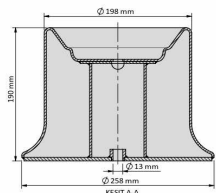

TRP-1132

A-A

TRP-1132

OEM REFERENCES		CROSS REFERENCES	
		AIRTECH	34429 K
		CONTITECH	4919 N
		CONTITECH	4929 N
		AIRTECH	34919 K

TRP - 1133

KESIT A.A

TRP-1133

OEM REFERENCES		CROSS REFERENCES	
		CONTITECH	4157 NP06
		BLACKTECH	RML 75269 C
		AIRTECH	38186 KPP
		CONTITECH	4158 N P03
		GOOD YEAR	1R11-764
		PHOENIX	1 DK 20 A-1
		VIBRACOUSTIC	V 1 DK 20 A-1
		DUNLOP	D11B37
		FIRESTONE	W01 9688186