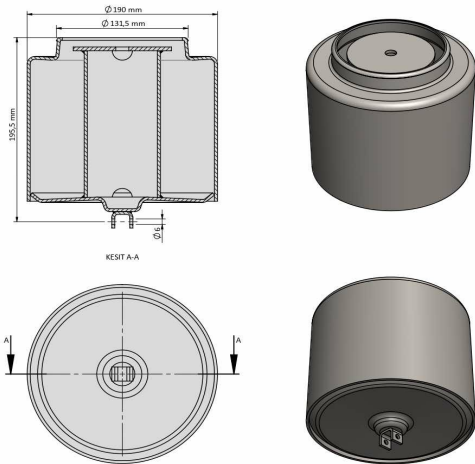

TRP - 1122

TRP-1122

OEM REFERENCES		CROSS REFERENCES