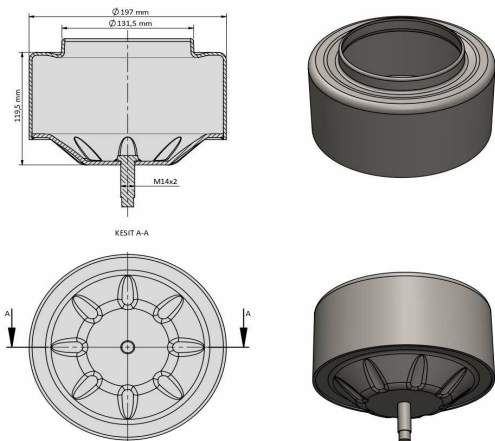

TRP - 1123

TRP-1123

OEM REFERENCES		CROSS REFERENCES	
VOLVO	20 427 802	AIRTECH	37805 K
VOLVO	20 427 805	BLACKTECH	RML 77805 C
VOLVO	20 456 158	CONTITECH	7802 M
VOLVO	20 531 988		
VOLVO	20 582 212