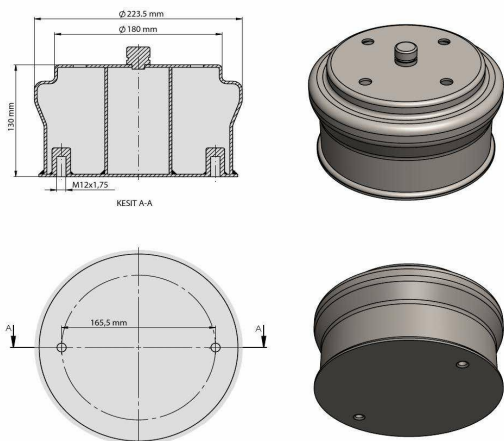

TRP - 1002

TRP-1002 BOVA REAR AIR SPRING LOWER PISTON

OEM REFERENCES		CROSS REFERENCES	
BOVA	B510040	GOOD YEAR	9006
		BLACKTECH	RL 9812
		CONTITECH	701 N
		AIRTECH	VI E26
		FIRESTONE	W01 095 0205
		PHOENIX	1 E 26
		AIRTECH	3701