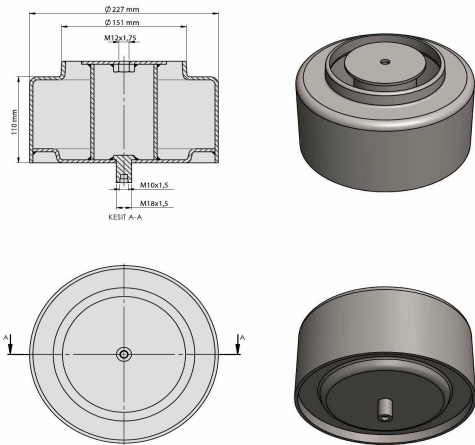

TRP - 1087

TRP-1087 VOLVO AIR SPRİNG LOWER PİSTON

OEM REFERENCES		CROSS REFERENCES	
		AIRTECH	3661 K
		BLACKTECH	RML 9772 C4
		CONTITECH	661 N P01