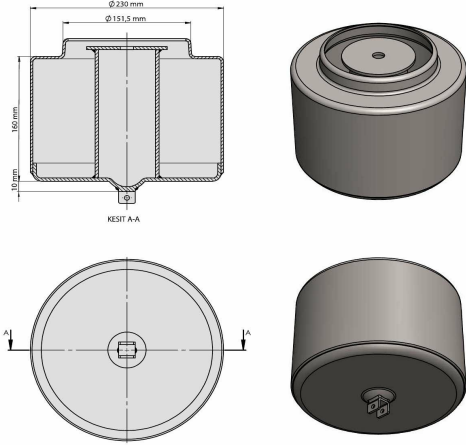

TRP - 1093

TRP-1093 AIR SPRING LOWER PISTON

OEM REFERENCES		CROSS REFERENCES	
VOLVO	1 075 363	AIRTECH	34718 K
VOLVO	1 629 718	CONTITECH	4718 NP 01
VOLVO	20 554 759	BLACKTECH	75829 C
VOLVO	20 452 136