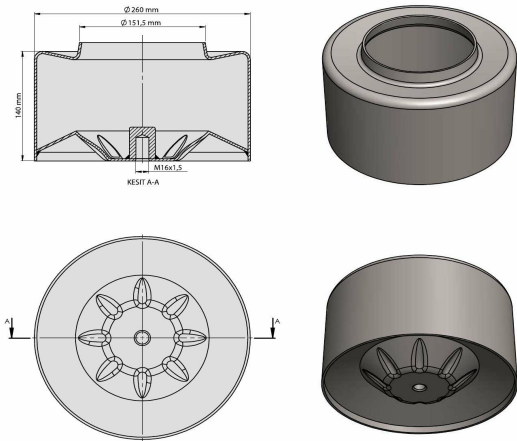

TRP - 1060

TRP-1060 MERCEDES AIR SPRING LOWER PISTON

OEM REFERENCES		CROSS REFERENCES	
MERCEDES	9423202521	CONTITECH	4186 N P22
MERCEDES	9423207121	AIRTECH	34186-24