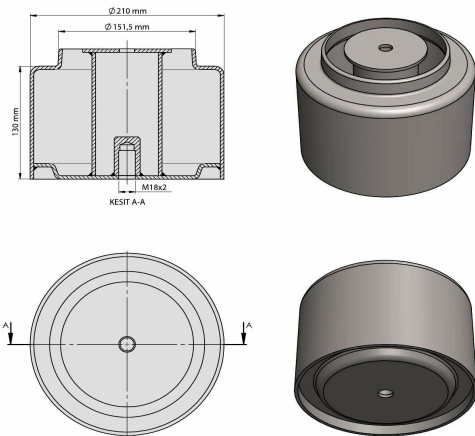

TRP - 1088

TRP-1088 MERCEDES REAR AIR SPRİNG LOWER PİSTON

OEM REFERENCES		CROSS REFERENCES	
MAN	81436006039	CONTITECH	4705 N1 P03
MAN	81436006040	BLACKTECH	75816 C3
		AIRTECH	34705 P