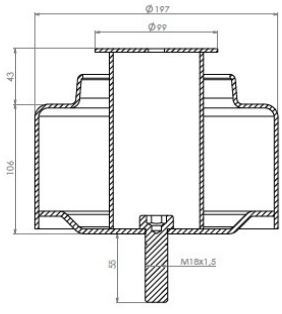

OEM REFERENCES		CROSS REFERENCES	
MAN	81.43600.6035	CONTITECH	4884 N1 P06
MAN	81.43601.0152	GOOD YEAR	1R11-820
		VIBRACOUSTIC	V 1 DF 19B-1
		BLACKTECH	RML 75995 C6
		AIRTECH	34884 K

TRP-1150

TRP-1150